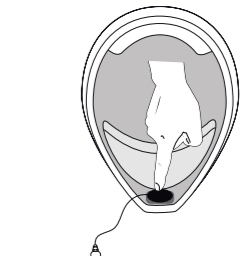

INSTALLATION VIDEO

Installationsvideo
Video d'installation
Video d'installazione

Video de instalación
インストール動画
安装视频

CONTENTS

A x2
Velcro
Klettverschluss
ベルクロ
魔术贴

B x2
Velcro
Klettverschluss
ベルクロ
魔术贴

C x2
Booster
Amplificateur
Cuscinetti
Amplificador
ブースター
増強垫

Short cord on Left (L) speaker
Kurzes Kabel am linken (L) Lautsprecher
Cordon court sur haut-parleur gauche (L)
Cavo corto sull'altoparlante sinistro (L)
Cordón corto en el altavoces izquierdo (L)
左 (L) スピーカー上のショートコード
短線在左侧耳机上 (L)

-1-

Sold separately
Separat erhältlich
Vendu séparément
Venduto separatamente
Vendido por separado
別売り
单独出售

-2-

2 **A** x2

2a **A**

2b **A**

-3-

3 **F** **L** **R**

3a

3b

3c

Remove Padding
Polsterung entfernen
Enlever le rembourrage
Quitar el relleno acolchado
Rimuovere l'imbottitura
パディングを取り除く
移除填充物

-4-

3d

3e

3f

3g

Return Padding
Polster zurücksetzen
Remettre le rembourrage
Volver a poner el relleno acolchado
Reinserire l'imbottitura
パディングを付けないおす
放回填充物

-5-

Option 1

Open face helmet installation
Installation an offenem Helm
Installation sur casque jet (open face)
Installazione su casco aperto
Instalación del casco abierto
オープンフェイスヘルメットへの取り付け
敞开式头盔安装

4 **B** x2 + **E**

4a **B** x2

Place the mic to position the velcros
Platzieren Sie das Mikrofon, um die Klettverschlüsse zu positionieren
Placez le micro pour positionner les velcros
Posizionare il microfono per collocare i velcro
Colocar el micrófono para poner los velcros
マジックテープを位置づける為にマイクを付ける
放置麦克风以固定魔术贴

-6-

4b **E**

4c

Arrow faces mouth
Pfeil zeigt zum Mund
La flèche doit faire face à la bouche
La freccia è rivolta verso la bocca
La flecha va a la boca
矢印が口に向かうように
箭头面向嘴部

-7-

Option 2