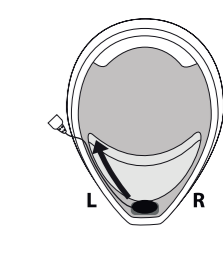

4 **B** x2 + **E**

4a **B** x2

Place the mic to position the velcros
Platzieren Sie das Mikrofon, um die Klettverschlüsse zu positionieren
Placez le micro pour positionner les velcros
Posizionare il microfono per collocare i velcro
Colocar el micrófono para poner los velcros
マジックテープを位置づける為にマイクを付ける
放置麦克风以固定魔术贴

-6-

4b **E**

4c

Arrow faces mouth
Pfeil zeigt zum Mund
La flèche doit faire face à la bouche
La freccia è rivolta verso la bocca
La flecha va a la boca
矢印が口に向かうように
箭头面向嘴部

-7-

Option 2

Full face helmet installation
Installation an Integralhelm
Installation sur casque intégral
Installazione su casco integrale
Instalación en el casco de cara completa
フルフェイスヘルメットへの取り付け
全面罩式头盔安装

4* **D** **B** x2

4a* **B**

4b* **D**

4c*

-8-

Measurements

front
90 mm

145 mm

back
90 mm

145 mm

TYPE APPROVAL

P/N	MAN00578		
DESCRIPTION	INSTALLATION GUIDE		
FILE NAME	MAN00578 MAN INSTALLATION GUIDE FOR FREECOM X_A02		
LANGUAGE	illustration		
PRODUCT TYPE	MANUAL		
MATERIAL	P2 C1+1 80 gr offset folded		
PRINTING PROCESS	COLOR: BLACK / GRAY SCALE		
SECONDARY PROCESS	 		
ATTACHED FILES	1. GRAPHIC FILE - PDF 2. FOLLING INSTACTION VIDEO		
MEASUREMENT	SPREAD: 145MM-720MM , FOLDED: 145MM-90MM		
CLIENTS/ DISTRIBUTOR	 		
SPECIAL REQUIREMENT	 		
REVISION	DESCRIPTION	DATE	NAME
A02	FINAL	02.06.2021	Almog