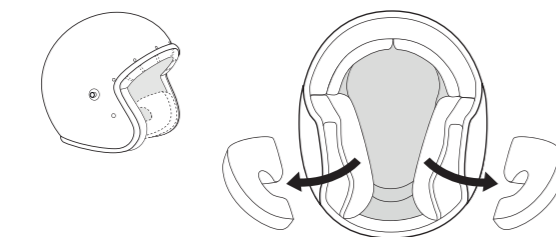

INSTALLATION VIDEO

Installationsvideo
Video d'installation
Video d'installazione

Video de instalación
インストール動画
安装视频

CONTENTS

A x2
Velcro
Klettverschluss
ベルクロ
魔术贴

B x2
Velcro
Klettverschluss
ベルクロ
魔术贴

C x2
Booster
Amplificateur
Cuscinetti
Amplificador
ブースター
増強垫

Short cord on Left (L) speaker
Kurzes Kabel am linken (L) Lautsprecher
Cordon court sur haut-parleur gauche (L)
Cavo corto sull'altoparlante sinistro (L)
Cordón corto en el altavoces izquierdo (L)
左 (L) スピーカー上のショートコード
短線在左侧耳机上 (L)

-1-

Sold separately
Separat erhältlich
Vendu séparément
Venduto separatamente
Vendido por separado
別売り
单独出售

-2-

2 **A** x2

2a **A**

2b **A**

-3-

3 **F** **L** **R**

3a

3b

3c

Remove Padding
Polsterung entfernen
Enlever le rembourrage
Quitar el relleno acolchado
Rimuovere l'imbottitura
パディングを取り除く
移除填充物

-4-

3d

3e

3f

3g

Return Padding
Polster zurücksetzen
Remettre le rembourrage
Volver a poner el relleno acolchado
Reinserire l'imbottitura
パディングを付けないおす
放回填充物

-5-

Option 1

Open face helmet installation
Installation an offenem Helm
Installation sur casque jet (open face)
Installazione su casco aperto
Instalación del casco abierto
オープンフェイスヘルメットへの取り付け
敞开式头盔安装

4 **B** x2 + **E**

4a **B** x2

Place the mic to position the velcros
Platzieren Sie das Mikrofon, um die Klettverschlüsse zu positionieren
Placez le micro pour positionner les velcros
Posizionare il microfono per collocare i velcro
Colocar el micrófono para poner los velcros
マジックテープを位置づける為にマイクを付ける
放置麦克风以固定魔术贴

-6-

4b **E**

4c

Arrow faces mouth
Pfeil zeigt zum Mund
La flèche doit faire face à la bouche
La freccia è rivolta verso la bocca
La flecha va a la boca
矢印が口に向かうように
箭头面向嘴部

-7-

Option 2