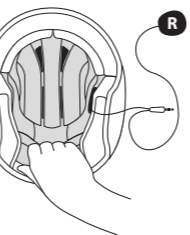

Short cord on Left (L) speaker
Kurzes Kabel am linken (L) Lautsprecher
Cordon court sur haut-parleur gauche (L)
Cavo corto sull'altoparlante sinistro (L)
Cordón corto en el altavoces izquierdo (L)
左 (L) スピーカー上のショートコード
短線在左侧耳机上 (L)

-1-

Sold separately
Separat erhältlich
Vendu séparément
Venduto separatamente
Vendido por separado
別売り
单独出售

-2-

2 **A** x2

2a **A**

2b **A**

-3-

3 **F** **L** **R**

3a

3b

3c

Remove Padding
Polsterung entfernen
Enlever le rembourrage
Quitar el relleno acolchado
Rimuovere l'imbottitura
パディングを取り除く
移除填充物

-4-

3d

3e

3f

3g

Return Padding
Polster zurücksetzen
Remettre le rembourrage
Volver a poner el relleno acolchado
Reinserire l'imbottitura
パディングを付けないおす
放回填充物

-5-

Option 1

Open face helmet installation
Installation an offenem Helm
Installation sur casque jet (open face)
Installazione su casco aperto
Instalación del casco abierto
オープンフェイスヘルメットへの取り付け
敞开式头盔安装