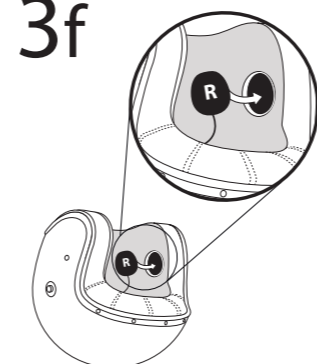

3a

3b

3c

Remove Padding
Polsterung entfernen
Enlever le rembourrage
Quitar el relleno acolchado
Rimuovere l'imbottitura
パディングを取り除く
移除填充物

-4-

3d

3e

3f

3g

Return Padding
Polster zurücksetzen
Remettre le rembourrage
Volver a poner el relleno acolchado
Reinserire l'imbottitura
パディングを付けないおす
放回填充物

-5-

Option 1

Open face helmet installation
Installation an offenem Helm
Installation sur casque jet (open face)
Installazione su casco aperto
Instalación del casco abierto
オープンフェイスヘルメットへの取り付け
敞开式头盔安装

4* **D** **B** x2

4a* **B**

4b* **D**

4c*

-8-

Measurements

front
90 mm

145 mm