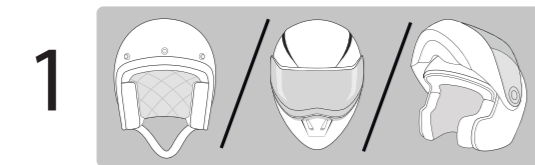

INSTALLATION VIDEO

Installationsvideo
Video d'installation
Video d'installazione

Video de instalación
インストール動画
安装视频

CONTENTS

A x2
Velcro
Klettverschluss
ベルクロ
魔术贴

B x2
Velcro
Klettverschluss
ベルクロ
魔术贴

C x2
Booster
Amplificateur
Cuscinetti
Amplificador
ブースター
増強垫

Short cord on Left (L) speaker
Kurzes Kabel am linken (L) Lautsprecher
Cordon court sur haut-parleur gauche (L)
Cavo corto sull'altoparlante sinistro (L)
Cordón corto en el altavoces izquierdo (L)
左 (L) スピーカー上のショートコード
短線在左侧耳机上 (L)

-1-

Sold separately
Separat erhältlich
Vendu séparément
Venduto separatamente
Vendido por separado
別売り
单独出售

-2-

2 **A** x2

2a **A**

2b **A**

-3-

3 **F** **L** **R**