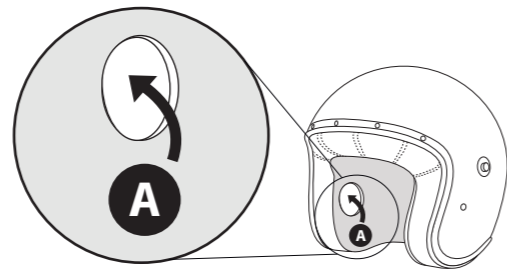

Short cord on Left (L) speaker
Kurzes Kabel am linken (L) Lautsprecher
Cordon court sur haut-parleur gauche (L)
Cavo corto sull'altoparlante sinistro (L)
Cordón corto en el altavoces izquierdo (L)
左 (L) スピーカー上のショートコード
短線在左侧耳机上 (L)

-1-

Sold separately
Separat erhältlich
Vendu séparément
Venduto separatamente
Vendido por separado
別売り
单独出售

-2-

2 **A** x2

2a **A**

2b **A**

-3-

3 **F** **L** **R**

3a

3b

3c

Remove Padding
Polsterung entfernen
Enlever le rembourrage
Quitar el relleno acolchado
Rimuovere l'imbottitura
パディングを取り除く
移除填充物

-4-

3d

3e

3f