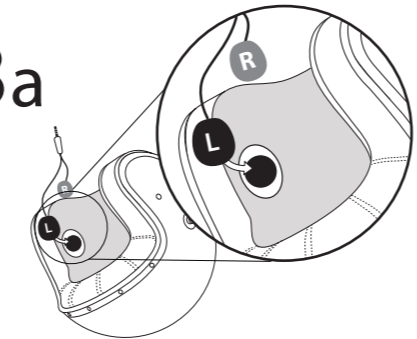

INSTALLATION VIDEO

Installationsvideo
Video d'installation
Video d'installazione

Video de instalación
インストール動画
安装视频

CONTENTS

A x2
Velcro
Klettverschluss
ベルクロ
魔术贴

B x2
Velcro
Klettverschluss
ベルクロ
魔术贴

C x2
Booster
Amplificateur
Cuscinetti
Amplificador
ブースター
増強垫

Short cord on Left (L) speaker
Kurzes Kabel am linken (L) Lautsprecher
Cordon court sur haut-parleur gauche (L)
Cavo corto sull'altoparlante sinistro (L)
Cordón corto en el altavoces izquierdo (L)
左 (L) スピーカー上のショートコード
短線在左侧耳机上 (L)

-1-

Sold separately
Separat erhältlich
Vendu séparément
Venduto separatamente
Vendido por separado
別売り
单独出售

-2-

2 **A** x2

2a **A**

2b **A**

-3-

3 **F** **L** **R**

3a

3b

3c

Remove Padding
Polsterung entfernen
Enlever le rembourrage
Quitar el relleno acolchado
Rimuovere l'imbottitura
パディングを取り除く
移除填充物

-4-

3d

3e

3f

3g

Return Padding
Polster zurücksetzen
Remettre le rembourrage
Volver a poner el relleno acolchado
Reinserire l'imbottitura
パディングを付けないおす
放回填充物

-5-

Option 1

Open face helmet installation
Installation an offenem Helm
Installation sur casque jet (open face)
Installazione su casco aperto
Instalación del casco abierto
オープンフェイスヘルメットへの取り付け
敞开式头盔安装

4 **B** x2 + **E**

4a **B** x2

Place the mic to position the velcros
Platzieren Sie das Mikrofon, um die Klettverschlüsse zu positionieren
Placez le micro pour positionner les velcros
Posizionare il microfono per collocare i velcro
Colocar el micrófono para poner los velcros
マジックテープを位置づける為にマイクを付ける
放置麦克风以固定魔术贴

-6-

4b **E**

4c

Arrow faces mouth
Pfeil zeigt zum Mund
La flèche doit faire face à la bouche
La freccia è rivolta verso la bocca
La flecha va a la boca
矢印が口に向かうように
箭头面向嘴部

-7-

Option 2